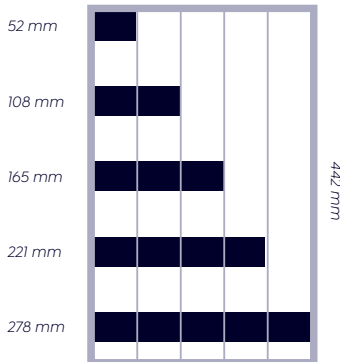

FORMATS SUPPLÉMENTS LQ

N°	Emplacements	Prix CMJN
1	Cover 2 210 x 280 mm	4400 €
2	Cover 3 210 x 280 mm	3800 €
3	Cover 4 210 x 280 mm	5800 €
4	1/2 page 210 x 138 mm	2900 €
5	1 page 210 x 280 mm	3600 €
6	1/4 page 210 x 68 mm	1600 €
7	Bandeau à la une 210x68mm	2500 €
8	Bandeau interieur 210x68mm	1600 €

Page panoramique
 11 col. (588,5) x 442 mm

5 252 €

1 page
 5 col. (278) x 442 mm

2 929 €

1/2 page L **A+**
 5 col. (278) x 221 mm 4 col. (221) x 300 mm

1 515 €
1 667 €
PRIX MM PAR COLONNE:

(un format spécifique sur mesure ? Calculez votre prix)