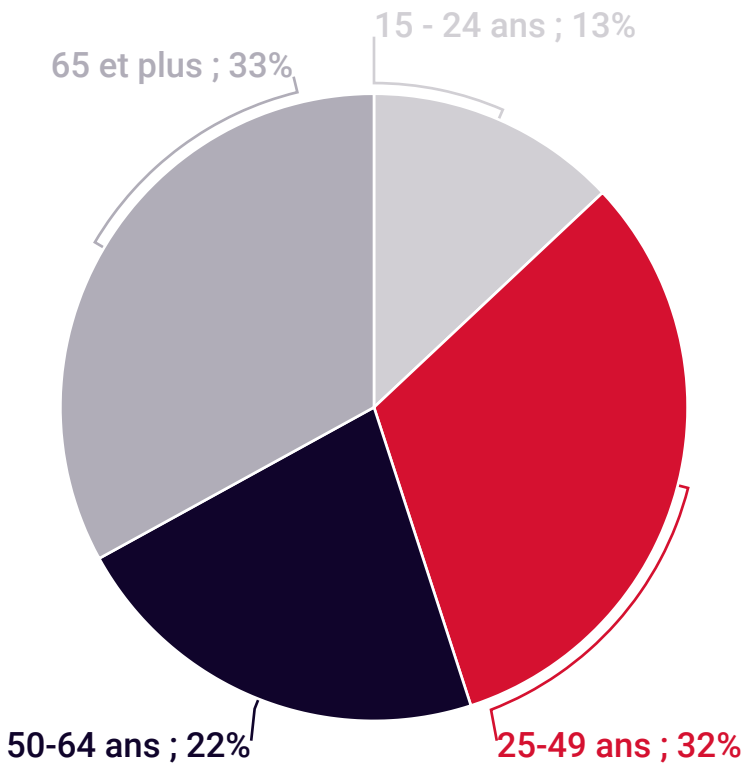

★ **76 %**

des lecteurs habitent  
au Centre et au Sud du  
Luxembourg

● Centre et Sud ● Est ● Nord

**37 %**

sont des CSP+

67%

33%

● Luxembourgeoise  
● Autres nationalités