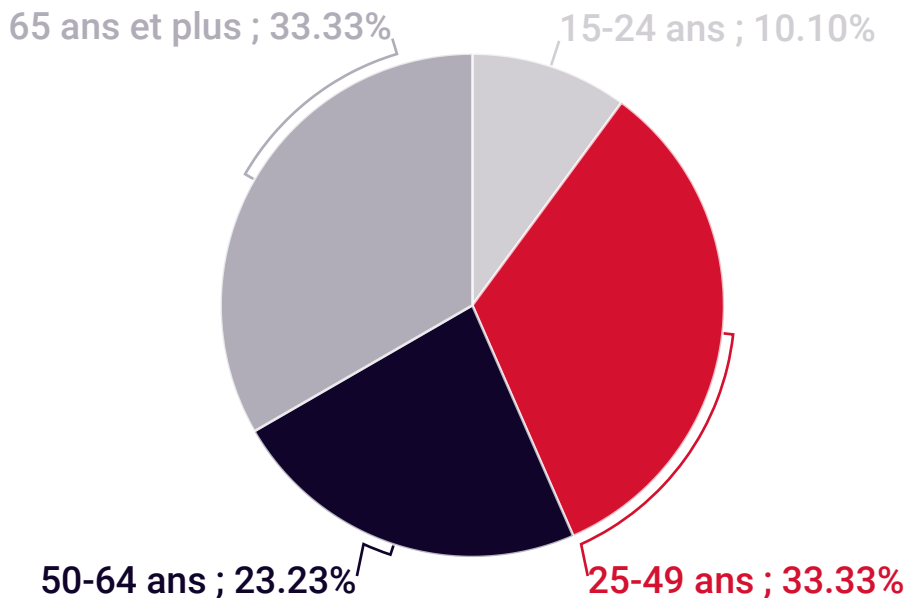

★ 70 %

des lecteurs habitent  
au Centre et au Sud du  
Luxembourg

40 %

sont des CSP+

● Centre et Sud ● Est ● Nord

69%

● Luxembourgeoise

31%