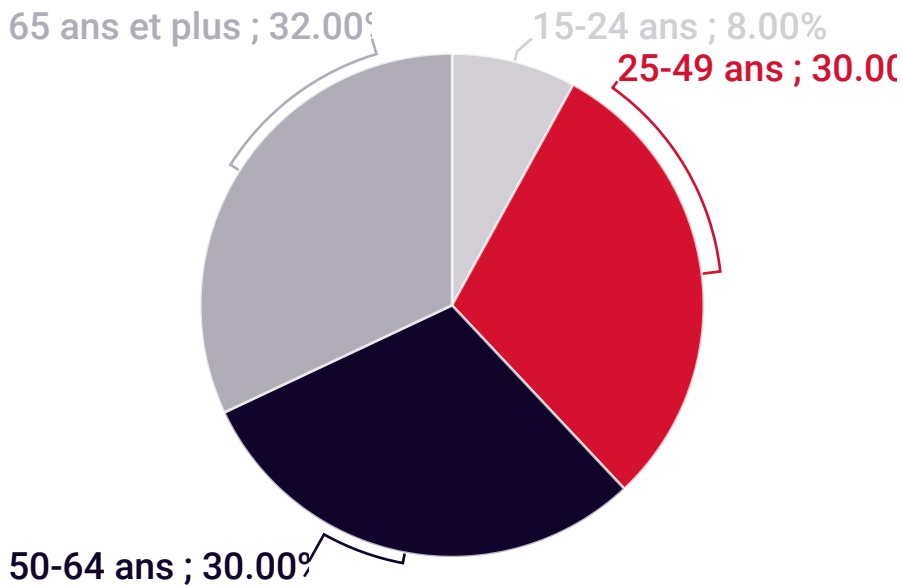

★ **70 %**

des lecteurs habitent  
au Centre et au Sud du  
Luxembourg

**39 %**

sont des CSP+

● Centre et Sud ● Est ● Nord

66%

34%

● Luxembourgeoise