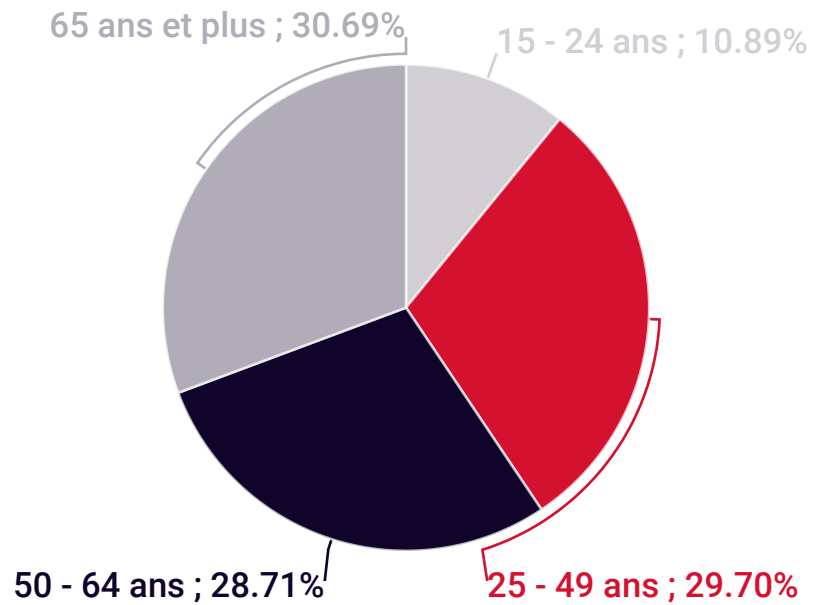

★ 67 %

des lecteurs habitent à  
Luxembourg-Ville et  
alentours

37 %

sont des CSP+

● Homme 60 %  
● Femme 40 %