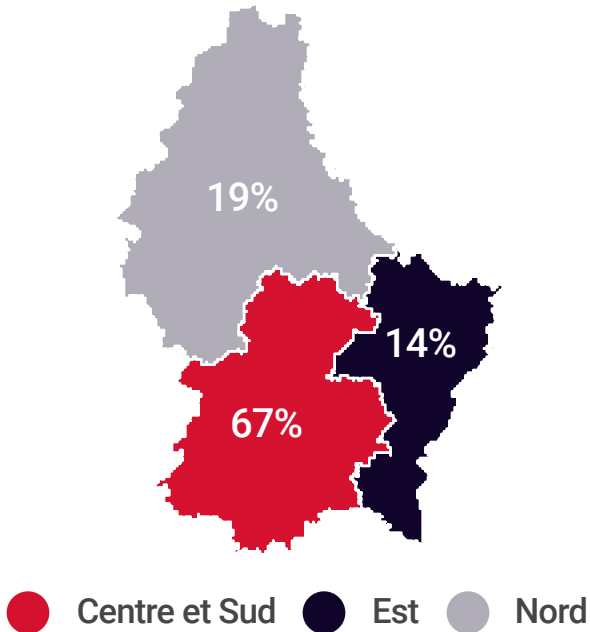

★ 67 %

des lecteurs habitent à  
Luxembourg-Ville et  
alentours

37 %

sont des CSP+

● Homme 60 %  
● Femme 40 %