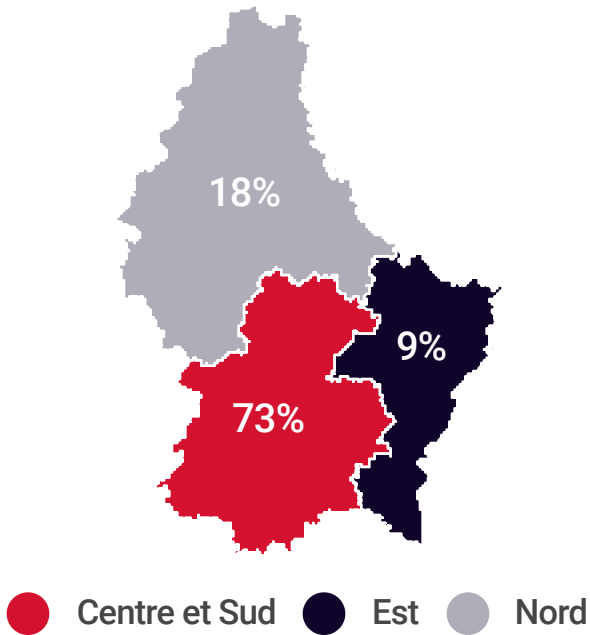

★ 73 %

des lecteurs habitent
au Centre et au Sud du
Luxembourg

47 %

sont des CSP+

- Luxembourgeoise
- Autres nationalités