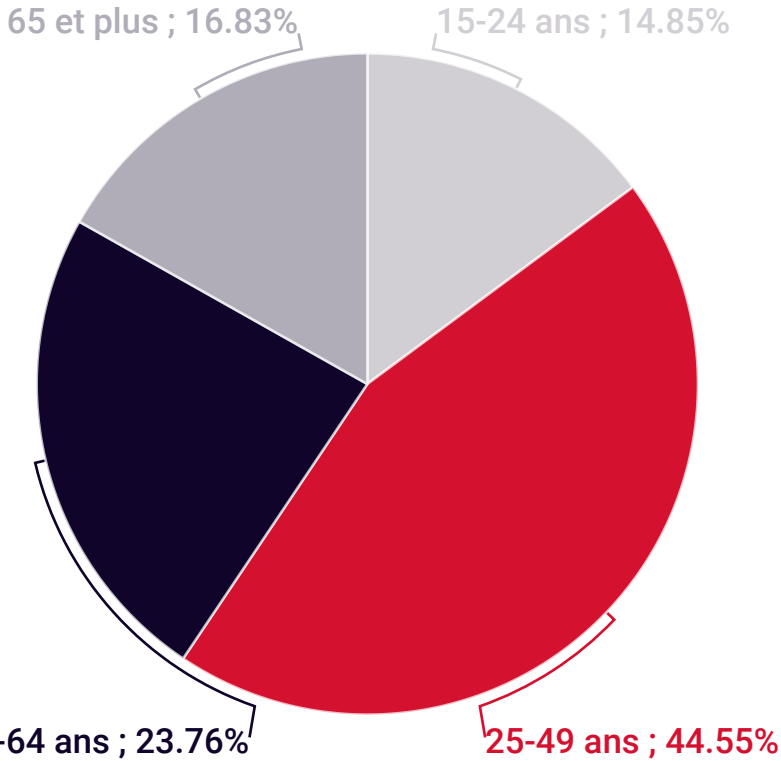

★ 73 %

des lecteurs habitent
au Centre et au Sud du
Luxembourg

47 %

sont des CSP+

- Luxembourgeoise
- Autres nationalités