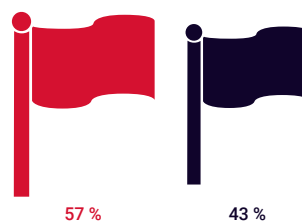

DÉMOGRAPHIE

● Luxembourgeoise
● Autres nationalités

● Luxembourgeoise
● Autres nationalités

AUDIENCÉ DERNIÈRE PÉRIODE

52 500

lecteurs uniques chaque jour
(TNS Plurimedia 2020.II)

TIRAGE

25 385

exemplaires
(CIM Chiffres authentifiés 2018)

AUDIENCÉ PRINT 1 SEMAINE

102 600

20% de la population résidente 15+