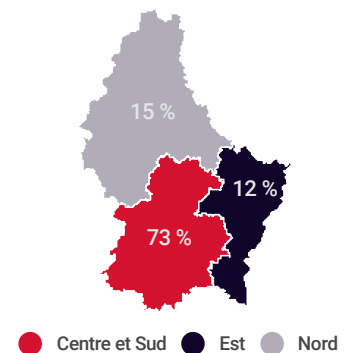

DÉMOGRAPHIE

● Luxembourgeoise
● Autres nationalités

● Luxembourgeoise
● Autres nationalités

AUDIENCÉ DERNIÈRE PÉRIODE

52 500

lecteurs uniques chaque jour
(TNS Plurimedia 2020.II)

TIRAGE

25 385

exemplaires
(CIM Chiffres authentifiés 2018)

AUDIENCÉ PRINT 1 SEMAINE

102 600

20% de la population résidente 15+