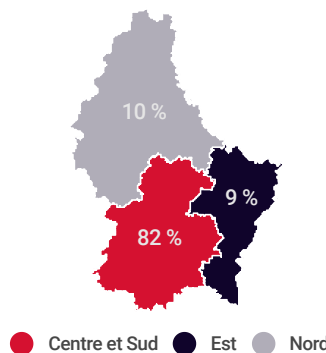

Tageblatt
LÉTZEBUERG

Le
Quotidien
INDÉPENDANT LUXEMBOURGEOIS

Parution quotidienne
lundi - samedi

Le miroir de la population résidente

ESPACE MÉDIAS associe deux titres majeurs à travers son offre couplage *Tageblatt + Le Quotidien*.

Ce couplage est un pari réussi. C'est LA formule qui permet de toucher les résidents de nationalité luxembourgeoise et de nationalité étrangère au Grand-Duché.

LES LECTEURS TAGEBLATT & LE QUOTIDIEN EN RÉSUMÉ

LECTORAT

DÉMOGRAPHIE

● Luxembourgeoise
● Autres nationalités

● Luxembourgeoise
● Autres nationalités

AUDIENCÉ DERNIÈRE PÉRIODE

52 500

lecteurs uniques chaque jour
(TNS Plurimedia 2020.II)

TIRAGE

25 385

exemplaires
(CIM Chiffres authentifiés 2018)

AUDIENCÉ PRINT 1 SEMAINE

102 600

20% de la population résidente 15+