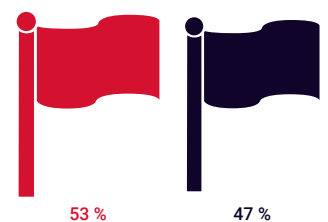

DÉMOGRAPHIE

● Luxembourgeoise
● Autres nationalités

● Luxembourgeoise
● Autres nationalités

AUDIENCÉ DERNIÈRE PÉRIODE

52 500

lecteurs uniques chaque jour
(TNS Plurimedia 2020.II)

TIRAGE

25 385

exemplaires
(CIM Chiffres authentifiés 2018)

AUDIENCÉ PRINT 1 SEMAINE

102 600

20% de la population résidente 15+