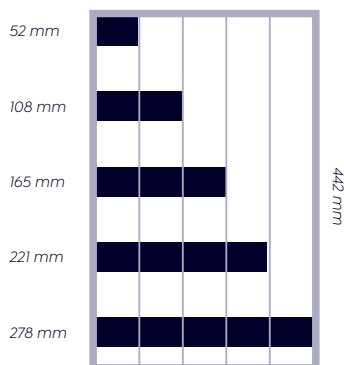

**3 120 €**

**R6 : 1/3 page**  
 5 col. (278) x 165 mm

**2 270 €**

**R7 : 2/5 page H**  
 2 col. (108) x 380 mm

**2 100 €**

**R8 : 1/4 page**  
 3 col. (165) x 235 mm

**2 050 €**

**R9 : carré**  
 3 col. (165) x 175 mm

**1 500 €**

**R10 : 1/5 page L**  
 5 col. (278) x 100 mm

**1 430 €**

### PRIX MM PAR COLONNE:

(un format spécifique sur mesure ? Calculez votre prix)

EMPLACEMENT	FORMAT	PRIX N/B	PRIX QUADRI
Pages rédactionnelles (choix éditeur)	mm x col.	2,13 €	2,95 €
Pages rédactionnelles (choix client)	mm x col.	3,06 €	3,79 €
Emploi	mm x col.	2,19 €	3,18 €
Avis financiers / Avis de société	mm x col.	3,15 €	
1 <sup>ère</sup> page	mm x col.		11,38 €
Page 3 et dernière page du journal	mm x col.		7,07 €
1 <sup>ère</sup> page et dernière page des cahiers	mm x col.		5,23 €