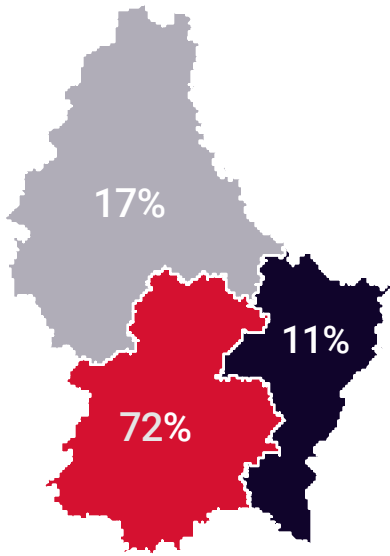

★ 79 %

des lecteurs habitent  
au Centre et au Sud du  
Luxembourg

49 %  
sont des CSP+

● Centre et Sud ● Est ● Nord

● Homme 57 %  
● Femme 43 %

**72 %**

des lecteurs habitent à  
Luxembourg-Ville et  
alentours

**5 %**

sont des CSP+

● Centre et Sud ● Est ● Nord

● Homme 58 %  
● Femme 42 %