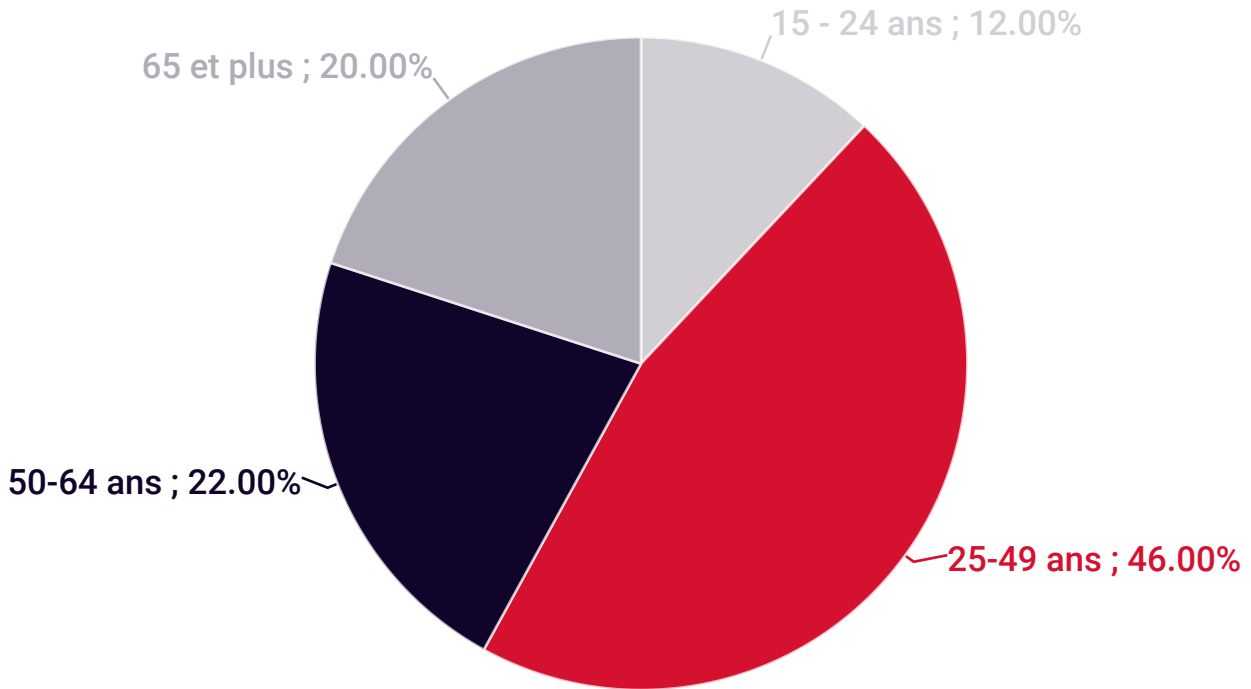

★ 79 %

des lecteurs habitent  
au Centre et au Sud du  
Luxembourg

49 %  
sont des CSP+

● Centre et Sud ● Est ● Nord

● Homme 57 %  
● Femme 43 %

**72 %**

des lecteurs habitent à  
Luxembourg-Ville et  
alentours

**5 %**

sont des CSP+

● Centre et Sud ● Est ● Nord

● Homme 58 %  
● Femme 42 %