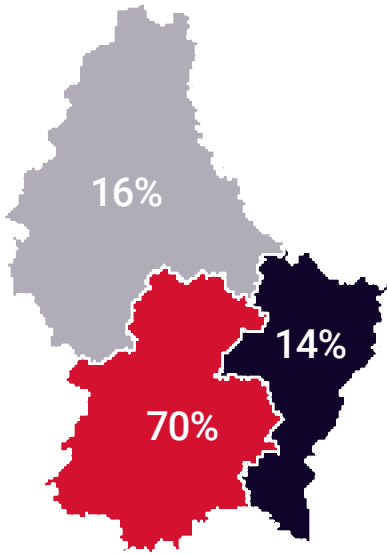

★ 79 %

des lecteurs habitent  
au Centre et au Sud du  
Luxembourg

49 %  
sont des CSP+

● Centre et Sud ● Est ● Nord

● Homme 57 %  
● Femme 43 %

**72 %**

des lecteurs habitent à  
Luxembourg-Ville et  
alentours

**5 %**

sont des CSP+

● Centre et Sud ● Est ● Nord

● Homme 58 %  
● Femme 42 %