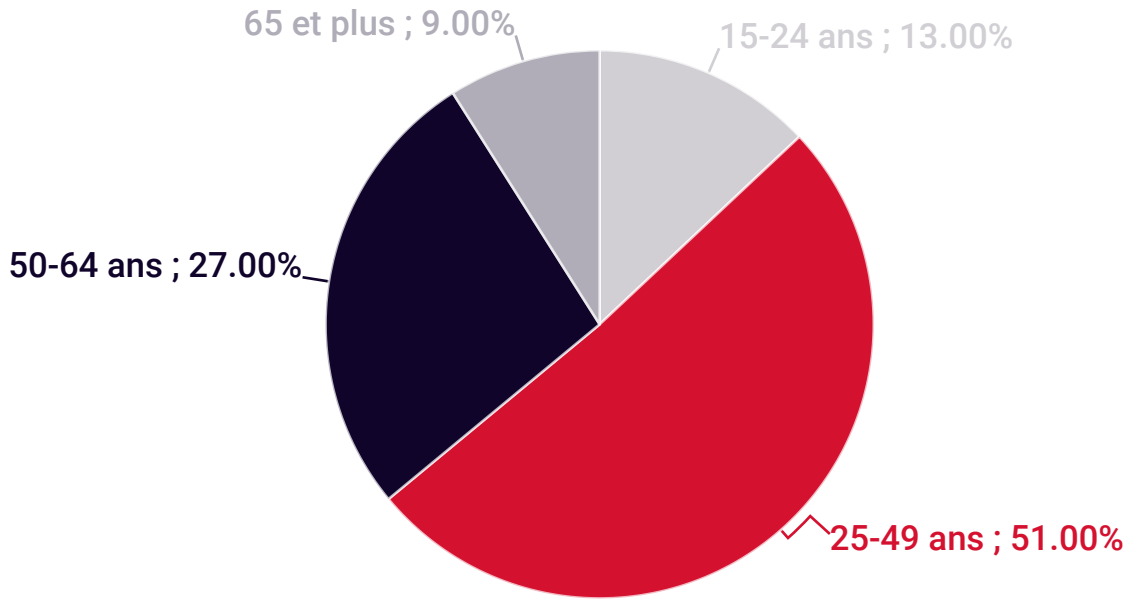

★ 79 %

des lecteurs habitent  
au Centre et au Sud du  
Luxembourg

49 %  
sont des CSP+

● Centre et Sud ● Est ● Nord

● Homme 57 %  
● Femme 43 %

**72 %**

des lecteurs habitent à  
Luxembourg-Ville et  
alentours

**5 %**

sont des CSP+

● Centre et Sud ● Est ● Nord

● Homme 58 %  
● Femme 42 %