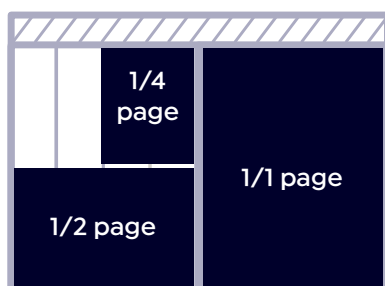

**Parution quotidienne**  
**vendredi**
**Réservation** *mardi de la semaine précédant* la parution avant 12h  
**Matériel** *lundi* avant parution avant 12h

**PRIX:**

EMPLACEMENT	FORMAT	PRIX N/B	PRIX QUADRI
Tarif de base	mm x col	0,95 €	1,59 €
Prix minimum	mm x col		450 €
1/4 page Pages rédactionnelles	2 col. X 151 mm	287 €	480 €
1/2 page Pages rédactionnelles	4 col. X 151 mm	574 €	960 €
1/1 page Pages rédactionnelles	4 col. X 302 mm	1 148 €	1 921 €
Bandeau bas de page (+30 %) Format fixe (exclusivité)	232 x 40 mm	198 €	585 €
Page complète (folio inclus) Format fixe (exclusivité)	232 x 332 mm	1 262 €	2 112 €
Double page (au milieu du journal + 30 %) Format fixe (exclusivité)	492 x 332 mm	3 280 €	5 490 €