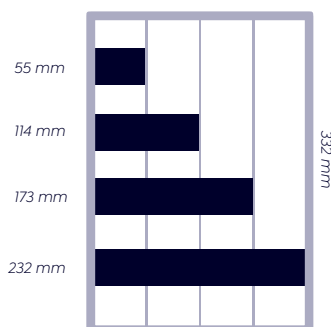

**Parution quotidienne**  
**vendredi**
**Réservation** *mardi de la semaine précédant* la parution avant 12h  
**Matériel** *lundi* avant parution avant 12h

**PRIX:**

EMPLACEMENT	FORMAT	PRIX N/B	PRIX QUADRI
Tarif de base	mm x col	0,95 €	1,59 €
Prix minimum	mm x col		450 €
1/4 page Pages rédactionnelles	2 col. X 151 mm	287 €	480 €
1/2 page Pages rédactionnelles	4 col. X 151 mm	574 €	960 €
1/1 page Pages rédactionnelles	4 col. X 302 mm	1 148 €	1 921 €
Bandeau bas de page (+30 %) Format fixe (exclusivité)	232 x 40 mm	198 €	585 €
Page complète (folio inclus) Format fixe (exclusivité)	232 x 332 mm	1 262 €	2 112 €
Double page (au milieu du journal + 30 %) Format fixe (exclusivité)	492 x 332 mm	3 280 €	5 490 €