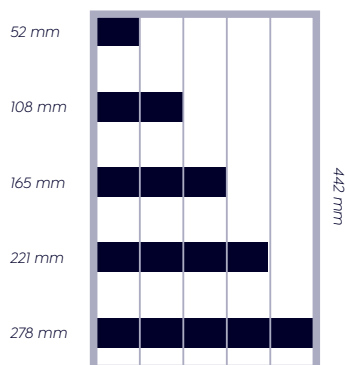

Tageblatt &
LÉTZEBUERG

Le
Quotidien
INDÉPENDANT LUXEMBOURGEOIS

Parution quotidienne
lundi - samedi

PRIX MM PAR COLONNE :

(un format spécifique sur mesure ? Calculez votre prix)

EMPLACEMENT	FORMAT	PRIX N/B	PRIX QUADRI
Pages rédactionnelles (choix éditeur)	mm x col.	2,13 €	2,95 €
Pages rédactionnelles (choix client)	mm x col.	3,06 €	3,79 €
Emploi	mm x col.	2,19 €	3,18 €
Avis financiers / Avis de société	mm x col.	3,15 €	
1ère page	mm x col.		11,38 €
Page 3 et dernière page du journal	mm x col.		7,07 €
1ère page et dernière page des cahiers	mm x col.		5,23 €

FORMATS SPÉCIAUX

Fausse une (page 1)
5 col. (278) x TGB 390 / LQ 375 mm **15 800 €**

4e couverture
5 col. (278) x 442 mm **15 180 €**

Bandeau bas de page à la UNE
5 col. (278) x 65 mm **3 590 €**

Vitrine à la Une
1 col. (52) x 60 mm **660 €**

Triangle à la Une
77 x 77 mm **2 930 €**

ENCART

Communiquez via un dépliant individuel encarté dans
Tageblatt & Le Quotidien

POIDS	PRIX
1 - 20 g	5 450 €
21 - 50 g	6 030 €
51 - 100 g	6 350 €
101 g ≤	sur demande

Livraison :

Centre d'impression Editpress s.a.
Z.I. Sommet, rue Henri Koch, L-4354 Esch-sur-Alzette

Format :

Format maximum : A4 (plié) (210 x 297 mm)
Format minimum : carte postale (150 x 105 mm)

Heures de livraison :

Du lundi au vendredi de 8h00 à 12h00

DÉLAIS

Jours de parution :
du lundi au samedi

Réservation :
3 jours ouvrables avant parution

Matériel :
2 jours ouvrables avant parution

MATÉRIEL

Fichier en PDF (un PDF par page), CMJN, haute résolution
(300 dpi)

Format du matériel :

Illustrator CS2, Photoshop, InDesign CS2
Joindre les polices et illustrations (logos, images
et photos) en haute résolution et au format tiff ou jpg.
Transmission électronique à contact@espace-medias.lu

Autres formats spéciaux : nous consulter s.v.pl.

Emplacement de rigueur +15%

Tous nos prix s'entendent hors TVA 17%