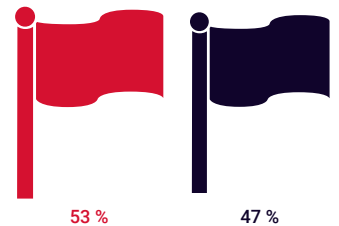

LECTORAT

● Centre et Sud ● Est ● Nord

DÉMOGRAPHIE

● Centre et Sud ● Est ● Nord

● Luxembourgeoise
● Autres nationalités

● Luxembourgeoise
● Autres nationalités

AUDIENCÉ DERNIÈRE PÉRIODE

67 600

lecteurs uniques chaque jour
(TNS Plurimedia 2019,II)

TIRAGE

25 385

exemplaires
(CIM Chiffres authentifiés 2018)

AUDIENCÉ PRINT 1 SEMAINE

139 700

27 % de la population résidente 15+

Tageblatt &
 LÉTZEBUERG