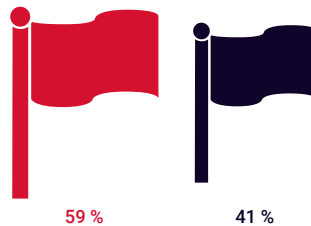

Ce couplage est un pari réussi. C'est LA formule qui permet de toucher les résidents de nationalité luxembourgeoise et de nationalité étrangère au Grand-Duché.

LES LECTEURS TAGEBLATT & LE QUOTIDIEN EN RÉSUMÉ

LECTORAT

● Centre et Sud ● Est ● Nord

DÉMOGRAPHIE

● Centre et Sud ● Est ● Nord

● Luxembourgeoise
● Autres nationalités

● Luxembourgeoise
● Autres nationalités

AUDIENCÉ DERNIÈRE PÉRIODE

67 600

lecteurs uniques chaque jour
(TNS Plurimedia 2019,II)

TIRAGE

25 385

exemplaires
(CIM Chiffres authentifiés 2018)

AUDIENCÉ PRINT 1 SEMAINE

139 700

27 % de la population résidente 15+

Tageblatt &
 LÉTZEBUERG