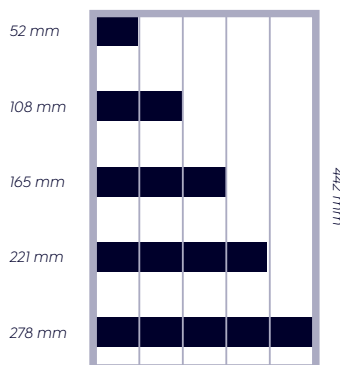

3 120 €

R6 : 1/3 page
 5 col (278) x 165 mm

2 270 €

R7 : 2/5 page H
 2 col (108) x 380 mm

2 100 €

R8 : 1/4 page
 3 col (165) x 235 mm

2 050 €

R9 : carré
 3 col (165) x 175 mm

1 500 €

R10 : 1/5 page L
 5 col (278) x 100 mm

1 430 €

PRIX MM PAR COLONNE:

(un format spécifique sur mesure ? Calculez votre prix)

EMPLACEMENT	FORMAT	PRIX N/B	PRIX QUADRI
Pages rédactionnelles (choix éditeur)	mm x col	2,13 €	2,95 €
Pages rédactionnelles (choix client)	mm x col	3,06 €	3,79 €
Emploi	mm x col	2,19 €	3,18 €
Avis financiers / Avis de société	mm x col	3,15 €	
1 ^{ère} page	mm x col		11,38 €
Page 3 et dernière page du journal	mm x col		7,07 €
1 ^{ère} page et dernière page des cahiers	mm x col		5,23 €

Tageblatt &
 LÉTZEBUERG

Le
Quotidien
INDÉPENDANT LUXEMBOURGÈSE
Parution quotidienne
lundi - samedi

FORMATS SPÉCIAUX

Fausse une (page 1)	15 800 €
4 ^e couverture	15 180 €
Bandeau bas de page à la UNE <small>5 col (278) x 65 mm</small>	3 590 €
Vitrine à la Une <small>1 col (52) x 60 mm</small>	660 €
Triangle à la Une <small>77 x 77mm</small>	2 930 €