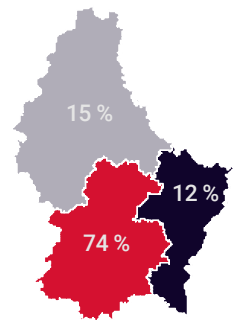

Tageblatt &

LÉTZEBUERG

Le Quotidien

INDÉPENDANT LUXEMBOURGÈSE

Parution quotidienne
lundi - samedi

Le miroir de la population résidente

ESPACE MÉDIAS associe deux titres majeurs à travers son offre couplage *Tageblatt + Le Quotidien*.

Ce couplage est un pari réussi. C'est LA formule qui permet de toucher les résidents de nationalité luxembourgeoise et de nationalité étrangère au Grand-Duché.

LES LECTEURS TAGEBLATT & LE QUOTIDIEN EN RÉSUMÉ

LECTORAT

● Centre et Sud ● Est ● Nord

DÉMOGRAPHIE

● Centre et Sud ● Est ● Nord

● Luxembourgeoise
● Autres nationalités

● Luxembourgeoise
● Autres nationalités

AUDIENCÉ DERNIÈRE PÉRIODE

67 600