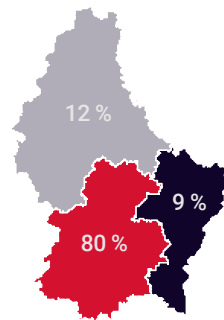

Tageblatt &

LÉTZEBUERG

Le Quotidien

INDÉPENDANT LUXEMBOURGÈSE

Parution quotidienne
lundi - samedi

Le miroir de la population résidente

ESPACE MÉDIAS associe deux titres majeurs à travers son offre couplage *Tageblatt + Le Quotidien*.

Ce couplage est un pari réussi. C'est LA formule qui permet de toucher les résidents de nationalité luxembourgeoise et de nationalité étrangère au Grand-Duché.

LES LECTEURS TAGEBLATT & LE QUOTIDIEN EN RÉSUMÉ

LECTORAT

● Centre et Sud ● Est ● Nord

DÉMOGRAPHIE

● Centre et Sud ● Est ● Nord

● Luxembourgeoise
● Autres nationalités

● Luxembourgeoise
● Autres nationalités

AUDIENCÉ DERNIÈRE PÉRIODE

67 600