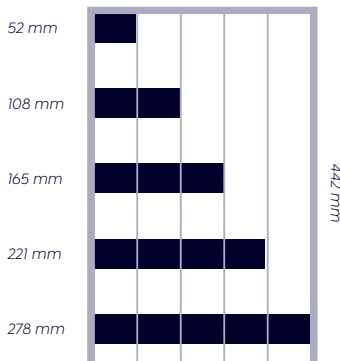

Tageblatt

LÉTZEBUERG

Parution quotidienne
lundi - samedi

Réservation **3 jours** et matériel **2 jours** avant parution

Page panoramique
 11 col. (588,5) x 442 mm

8 989 €

1 page
 5 col. (278) x 442 mm

5 050 €

1/2 page L **A4+**
 5 col. (278) x 221 mm 4 col. (221) x 300 mm

2 626 €

2 828 €

PRIX MM PAR COLONNE :

(un format spécifique sur mesure ? Calculez votre prix)

EMPLACEMENT	FORMAT	PRIX N/B	PRIX QUADRI
Pages rédactionnelles (choix éditeur)	mm x col.	1,82 €	2,53 €
Pages rédactionnelles (choix client)	mm x col.	2,63 €	3,23 €
Emploi	mm x col.	1,88 €	2,71 €
Avis financiers / Avis de société	mm x col.	1,88 €	
1 ^{ère} page	mm x col.		9,70 €
Page 3 et dernière page du journal	mm x col.		6,06 €
1 ^{ère} page et dernière page des cahiers	mm x col.		4,44 €