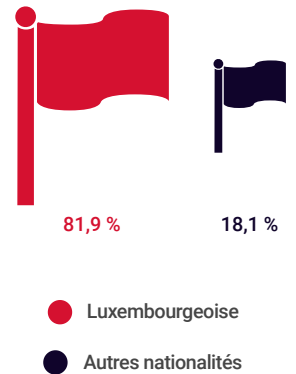

AUDIENCIE PRINT 1 SEMAINE

82 800

16 % de la population résidente 15+