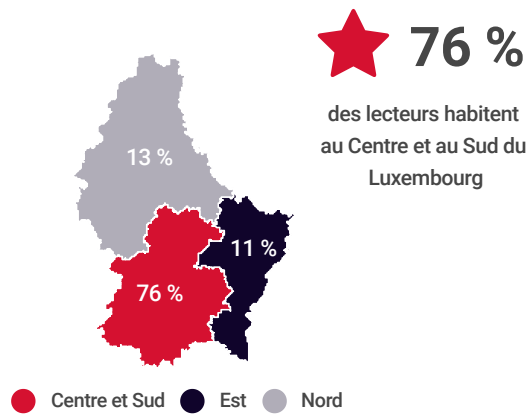

LE LECTEUR TAGEBLATT EN RÉSUMÉ