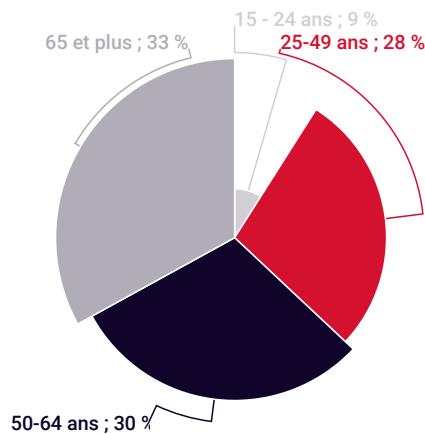

AUDIENCIE PRINT 1 SEMAINE

82 800

16 % de la population résidente 15+