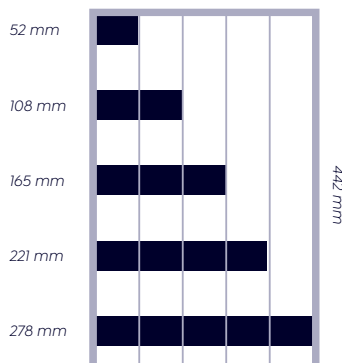

EMPLACEMENT	FORMAT	PRIX N/B	PRIX QUADRI
Pages rédactionnelles (choix éditeur)	mm x col	1,02 €	1,48 €
Pages rédactionnelles (choix client)	mm x col	1,36 €	1,79 €
Emploi	mm x col	1,21 €	1,75 €
Avis financiers / Avis de société	mm x col	1,22 €	
1ère page	mm x col		4,95 €
Page 3 et dernière page du journal	mm x col		3,94 €
1ère page et dernière page des cahiers	mm x col		2,93 €

FORMATS SPÉCIAUX

Fausse une (page 1)

6 565 €

Bandeau bas de page
à la UNE

5 col (278) x 65 mm

1 609 €

ENCART

Communiquez via un dépliant individuel encarté dans Le Quotidien

POIDS	PRIX
1 - 20 g	1 645 €
21 - 50 g	1 830 €
51 - 100 g	2 080 €
101 g ≤	sur demande

Livraison :

Centre d'impression Editpress s.a.
Z.I.Sommet, Rue Henri Koch, L-4354 Esch-sur-Alzette

Format :

Format maximum : A4 (plié) (210 x 297 mm)
Format minimum : carte postale (150 x 105 mm)

Heures de livraison :

Du lundi au vendredi de 8h00 à 12h00