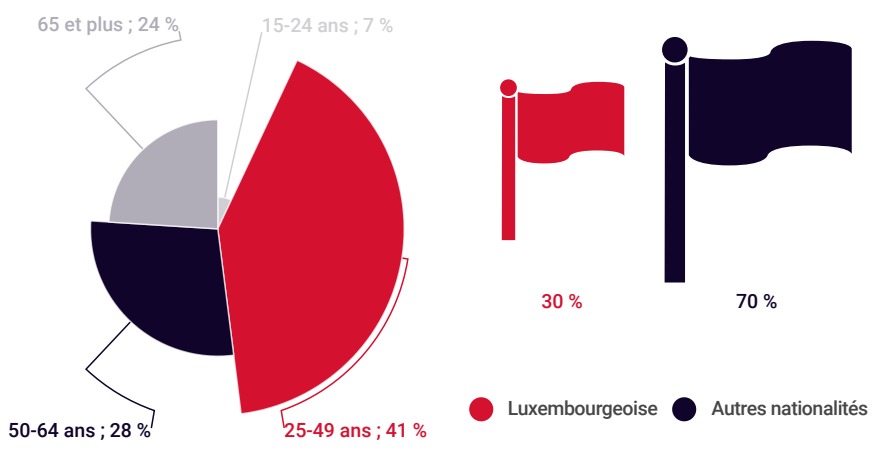

AUDIENCIE DERNIÈRE PÉRIODE
32 000
lecteurs uniques chaque jour
(TNS Plurimedia 2019.II)

TIRAGE
7 217
exemplaires
(CIM Chiffres authentifiés 2018)

AUDIENCIE PRINT 1 SEMAINE
77 100
15 % des résidents étrangers 15+