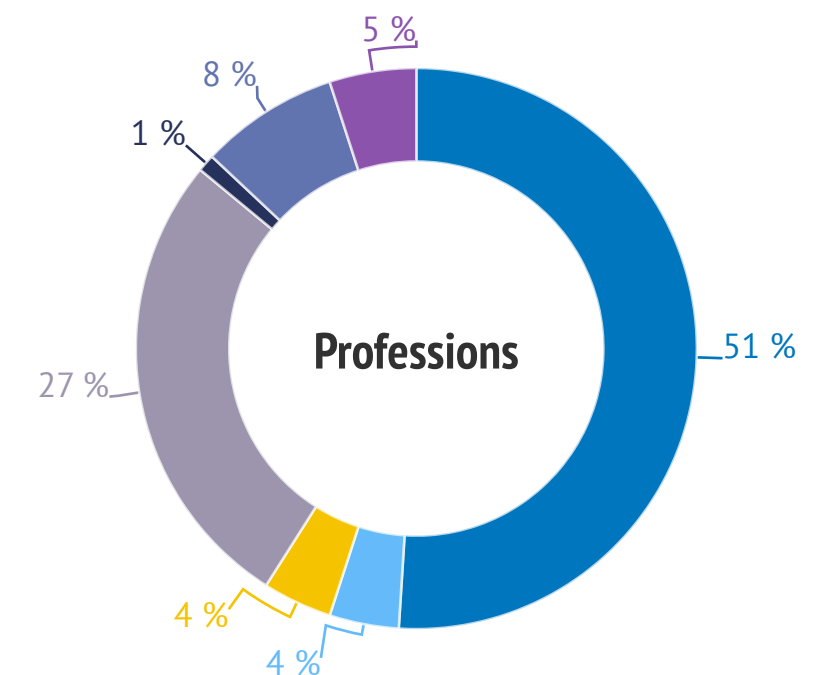

● tageblatt.lu ● lequotidien.lu ● revue.lu

Les pages vues

329 398

Pages vues / semaine

2,45

Pages / session

● CSP+ ● Autres salariés ● Ménagères ● Retraités
● Chômeurs ● Etudiants ● Autres

Les sites web

Les visites

50 %

des acquisitions se font en direct

Les rubriques

Le site web du quotidien Lëtzebuurger Journal avec une structure claire et présentation agréable pour lire les articles recherchées par les journalistes.

- Politique
- Économie
- Luxembourg
- Culture
- Lifestyle
- Actualité
- Thème du jour
- Panorama

7 700

utilisateurs par semaine

● journal.lu

Les pages vues

15 462

Pages vues / semaine

1,60