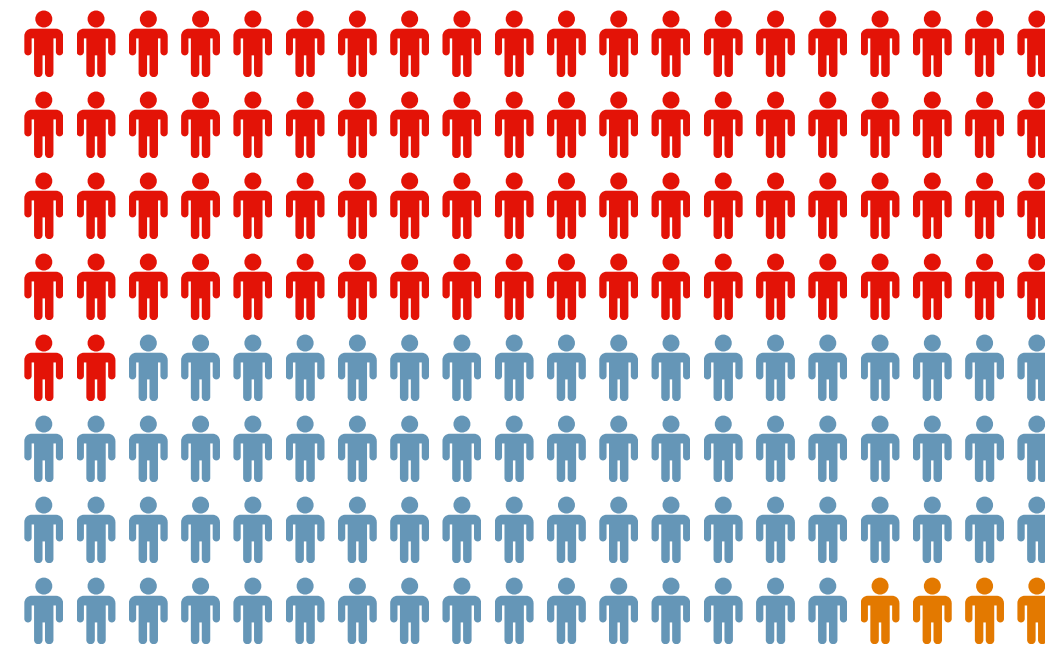

Les sites web

Tageblatt.lu
LÉTZEBUERG

LeQuotidien.Lu

revue.lu

Durée moyenne de la visite

4 minutes

99 352

utilisateurs par semaine

65 %

plus de 45 ans

● 18-24
 ● 25-34
 ● 35-44
 ● 45-54
 ● 55-64
 ● 65+

Le site web

Tageblatt.lu
LÉTZEBUERG

LeQuotidien.Lu

Profil des lecteurs tageblatt.lu et lequotidien.lu

Critères	Lecteurs résidents
Audience dernière période*	35 600
Audience globale**	109 100