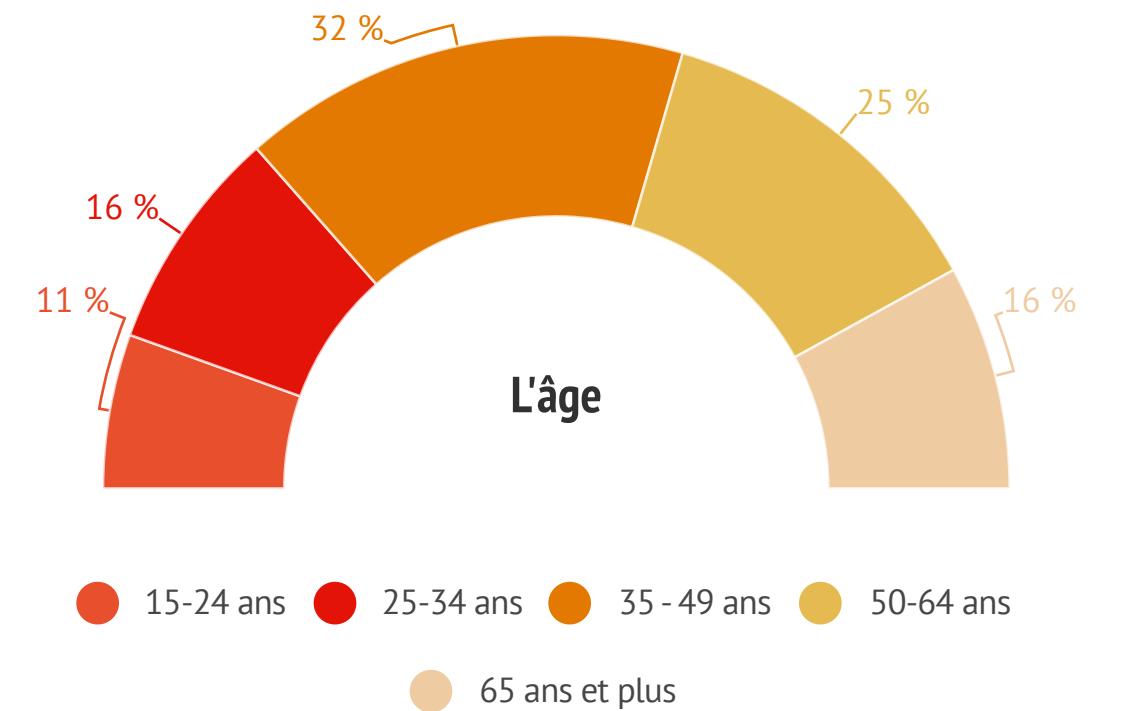

Les sites web

Tageblatt.lu
LÉTZEBUERG

LeQuotidien.Lu

revue.lu

Durée moyenne de la visite

4 minutes

99 352

utilisateurs par semaine

● tageblatt.lu ● lequotidien.lu ● revue.lu

Les pages vues

329 398

Pages vues / semaine

2,45

Pages / session

● CSP+ ● Autres salariés ● Ménagères ● Retraités
● Chômeurs ● Etudiants ● Autres

Les sites web

Les visites

50 %

des acquisitions se font en direct

Les rubriques

Le site web du quotidien Lëtzebuurger Journal avec une structure claire et présentation agréable pour lire les articles recherchées par les journalistes.

- Politique
- Économie
- Luxembourg
- Culture
- Lifestyle
- Actualité
- Thème du jour
- Panorama

7 700

utilisateurs par semaine

● journal.lu

Les pages vues

15 462

Pages vues / semaine

1,60