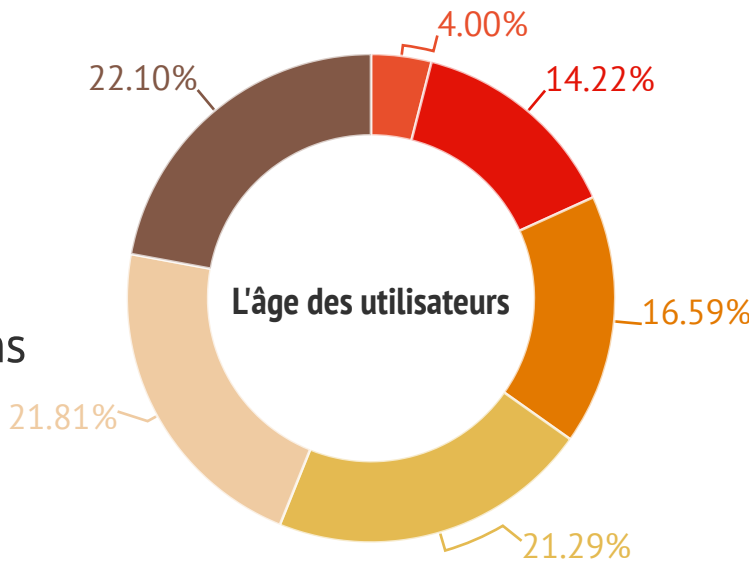

Le site

Le portail internet des avis mortuaires

- Annuaire des Pompes funèbres
- Fleuristes
- Pierres tombales
- Dons
- Lieux de cultes
- Un guide avec des informations et renseignements en cas de décès
- Avertissement lors d'un décès survenant dans une ville spécifique
- 1 247 avis publiés en 2017

4 900

utilisateurs par mois

memento.lu

Les pages vues

76 721

Pages vues / mois

7

Pages / session

65 %

plus de 45 ans

● 18-24
 ● 25-34
 ● 35-44
 ● 45-54
 ● 55-64
 ● 65+

Le site web

Tageblatt.lu
LÉTZEBUERG

LeQuotidien.Lu

Profil des lecteurs tageblatt.lu et lequotidien.lu

Critères	Lecteurs résidents
Audience dernière période*	35 600
Audience globale**	109 100