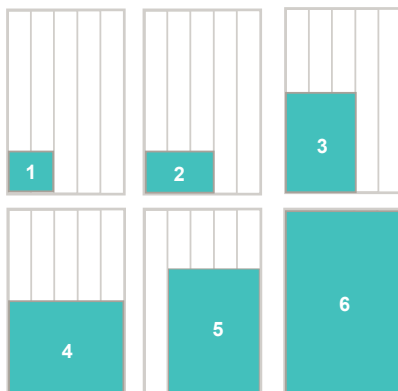

Dossier : RENTRÉE

Tageblatt
LEITZEBUERG

Le Quotidien
LEITZEBUERG

Journal
LEITZEBUERG
Publi, Promotion & Conception

Il fallait bien que les vacances s'arrêtent un jour... À l'heure de remettre les cahiers et les tablettes dans les cartables, les journaux **TAGEBLATT**, **LE QUOTIDIEN** et **L'ÉTZEBUERGER JOURNAL** ouvriront leurs colonnes à la thématique de La **RENTRÉE**, le 12 septembre. Avant qu'enseignants, écoliers, élèves et étudiants ne reprennent le rythme des cours, voilà une belle occasion de vous mettre en avant. Librairies, fournisseurs d'articles scolaires, professionnels du soutien scolaire, Asbl proposant une prise en charge des loisirs pour les enfants, acteurs publics de l'enseignement, banques, assureurs, établissements privés encore ouverts aux inscriptions, n'hésitez pas à apparaître dans ces pages. En une publication, vous impacterez quelque **75 500 contacts**, un public grand-public sensible à toute communication sur l'école, le lycée, les études supérieures et ce qui gravite autour.

Parution	12 septembre 2019
Réservation	04 septembre 2019
Remise du matériel	09 septembre 2019

Exemples de prix : (Pour d'autres formats veuillez nous contacter.)

N°	Format	Prix quadri TB, LQ	Prix quadri TB, LQ, JO	Prix Print + Leaderboard XL
1	2 col. (108 mm) X 100 mm	576 €	947. ²⁰ €	2 011. ²⁰ €
2	3 col. (165 mm) X 100 mm	864 €	1 420. ⁸⁰ €	2 484. ⁸⁰ €
3	3 col. (165 mm) X 200 mm	1 728 €	2 841. ⁶⁰ €	3 905. ⁶⁰ €
4	5 col. (278 mm) X 221 mm	2 900 €	4 860. ⁰⁰ €	5 924. ⁰⁰ €
5	4 col. (221 mm) X 300 mm	3 200 €	5 280. ⁰⁰ €	6 344. ⁰⁰ €
6	5 col. (278 mm) X 442 mm	5 500 €	9 340. ⁰⁰ €	10 404 €

Les prix (htva) indiqués sont valables pour le couplage Tageblatt, Le Quotidien option avec Journal et les trois annonces en quadri + 1 semaine avec 70.000 impressions de visibilité (Leaderboard XL 994 x 118 px) sur les sites web Tageblatt + Le Quotidien + Revue (dates en fonction des disponibilités). **Offre Cross Medias -20 % sur le prix du web!**