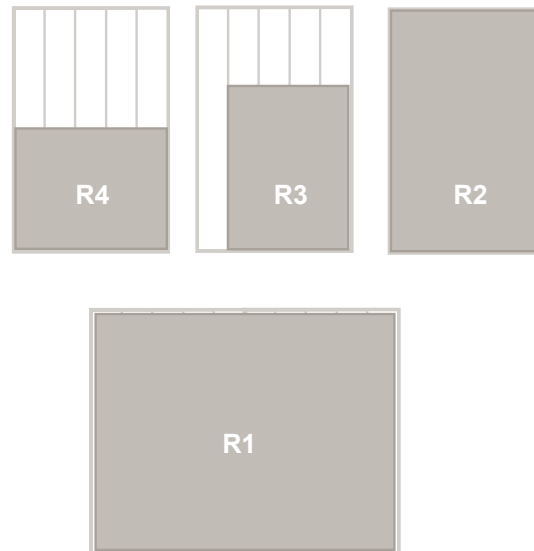

Réservation	Remise du matériel
18 janvier 2019	21 janvier 2019

Les prix sont pour une parution	Tandem	Le Jeudi	Tandem + Le Jeudi
Date de parution/ Format	24/01 & 31/01/2019		
prix mm/col	2,88 €	1,80 €	4,50 €
R4 1/2 page (278 x 221 mm)	2.900 €	1.900 €	4.610 €
R3 A4+ (221 x 300 mm)	3.200 €	2.050 €	5.045 €
R2 1/1 page (278 x 442 mm)	5.500 €	3.700 €	8.830 €
R1 page panoramique (588.5 x 442 mm)	9.900 €	6.500 €	15.750 €