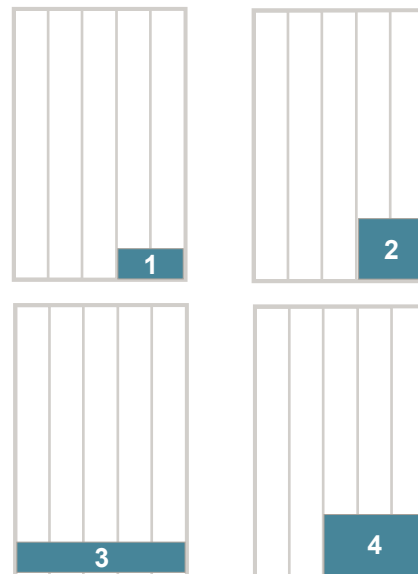

Réservation	Remise du matériel
18 janvier 2019	21 janvier 2019

	Les prix sont pour une parution	Tandem	Le Jeudi	Tandem + Le Jeudi
	Date de parution/ Format	24/01 & 31/01/2019		
	prix mm/col	2,88 €	1,80 €	4,50 €
1	2 col x 50 mm (108 x 50 mm)	288 €	180 €	450 €
2	2 col x 100 mm (108 x 100 mm)	576 €	360 €	900 €
3	5 col x 50 mm (278 x 50 mm)	720 €	450 €	1 125 €
4	3 col x 100 mm (165 x 100 mm)	864 €	540 €	1 350 €